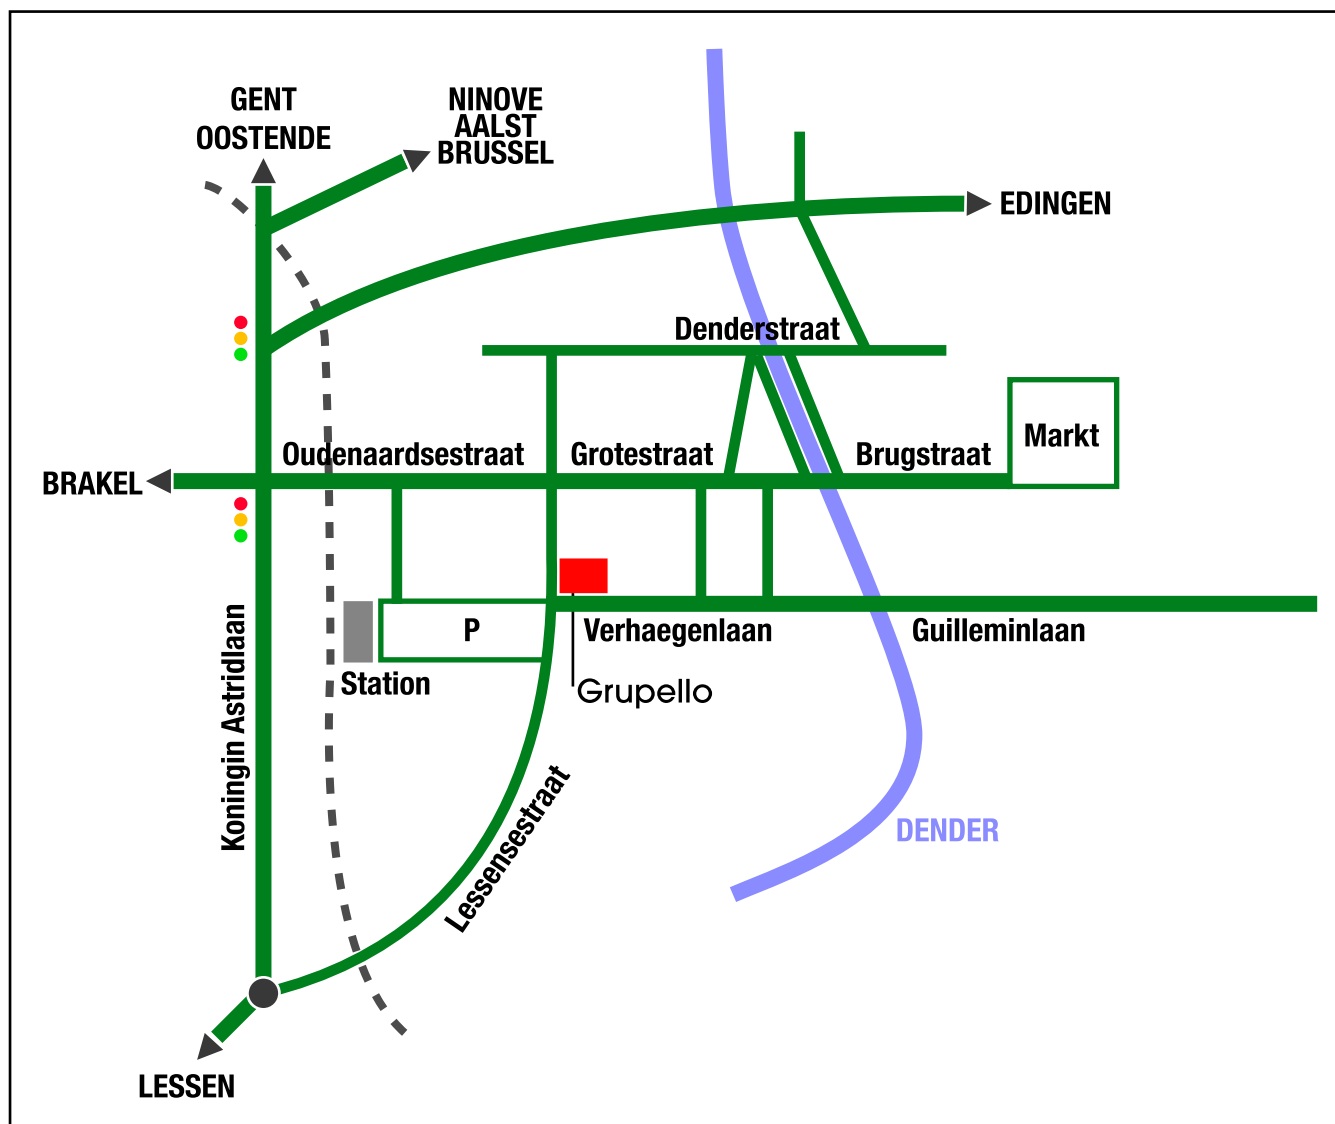

# Hotel Grupello

Verhaegenlaan 17

B 9500 Geraardsbergen

T: +32 (0)54 41 60 07

F: +32 (0)54 41 03 45

## Route per auto

E40 (Oostende - Brussel): Afrit 17 (Wetteren)

Richting Zottegem / Geraardsbergen (N42) volgen.